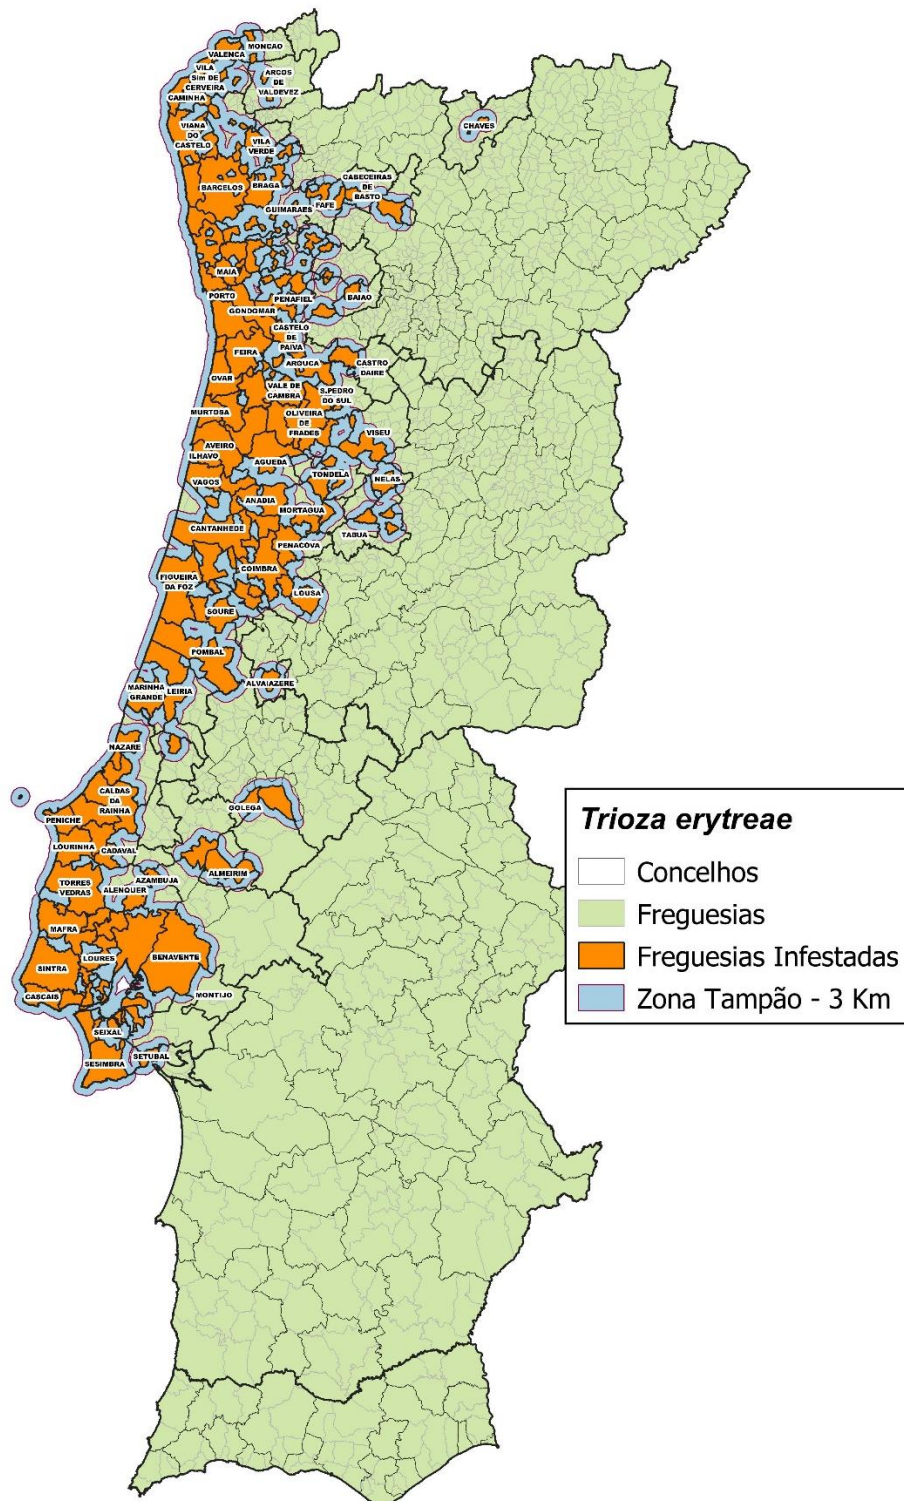

1. É atualizada a zona demarcada para a *Trioza erytrae*, integrada pela lista das freguesias infestadas, das freguesias totalmente abrangidas pela zona tampão e das freguesias parcialmente abrangidas pela zona tampão, bem como o mapa da zona demarcada, constantes do Anexo ao presente despacho.
2. Nos termos do n.º 2, do artigo 5.º, da Portaria n.º 142/2020, de 17 de junho, publique-se o presente despacho no sítio da Internet da DGAV.
3. É revogado, pelo presente, o Despacho n.º 17/G/2021, de 19 de maio de 2021.
4. O presente despacho entra em vigor no dia imediatamente seguinte ao da sua publicação.

Susana Guedes Pombo

ANEXO

Zona Demarcada de *Trioza erytreae* – Freguesias infestadas + Zona Tampão

Lista das freguesias que constituem a zona demarcada (freguesias infestadas + zona tampão)

Região Norte

CONCELHO	FREGUESIAS INFESTADAS	ZONA TAMPÃO	
		FREGUESIAS TOTALMENTE ABRANGIDAS	FREGUESIAS PARCIALMENTE ABRANGIDAS
AMARANTE	Vila Caiz	Louredo	Amarante (São Gonçalo), Madalena, Cepelos e Gatão Bustelo, Carneiro e Carvalho de Rei Figueiró (Santiago e Santa Cristina) Fregim Freixo de Cima e de Baixo Gouveia (São Simão) Lomba Mancelos Real, Ataíde e Oliveira Salvador do Monte Telões Travanca Vila Garcia, Aboim e Chapa
AMARES	Caires Goães Rendufe	Amares e Figueiredo Barreiros Bico	Bouro (Santa Maria) Caldelas, Sequeiros e Paranhos